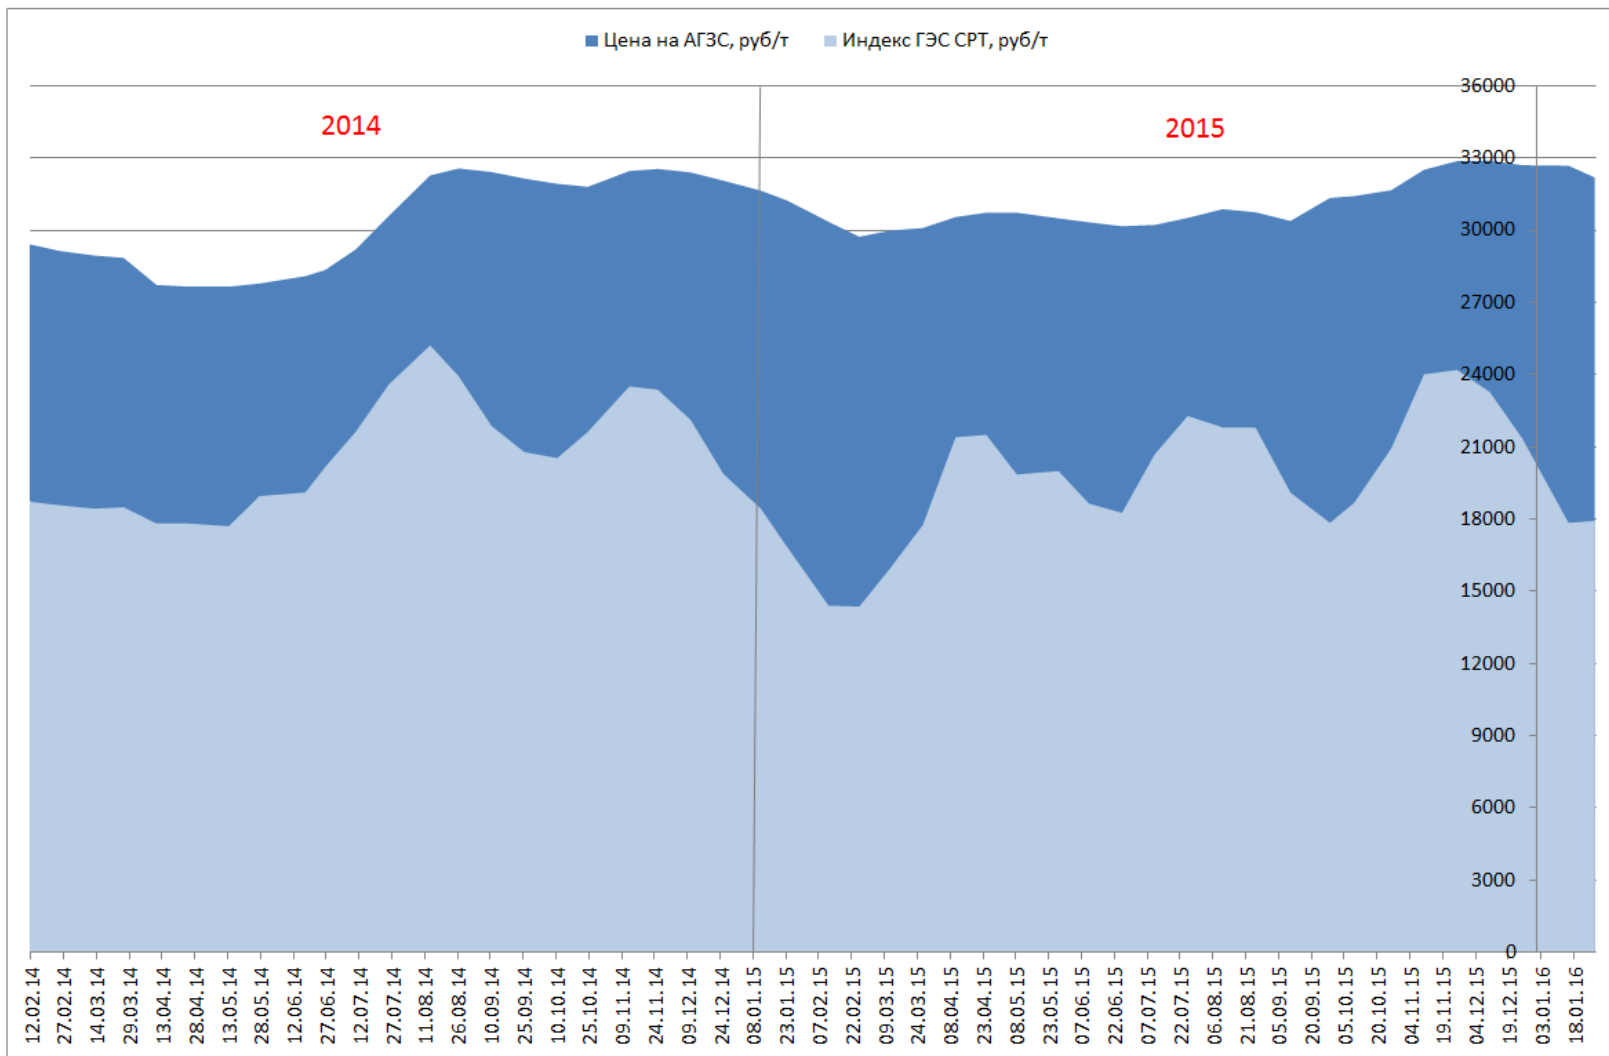

О формировании цен на СУГ
во внебиржевом сегменте
декабрь 2015

16 декабря 2015

Общая динамика цен на СУГ в РФ

Динамика ценовых показателей

ПБТ-Сургут, RUB/MT, Daily

Среднемесячная цена торгов, руб/т ст. Сургут

Объём торгов, т

Статистика цен и объёмов аукциона

Среднесуточная цена торгов, руб/т ст. Сургут

Регулярность и равномерность торгов, т