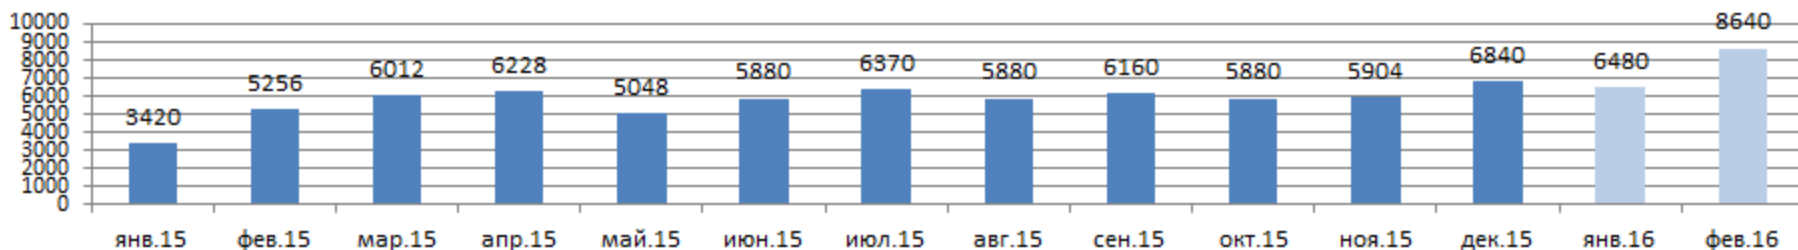

Объём торгов, т