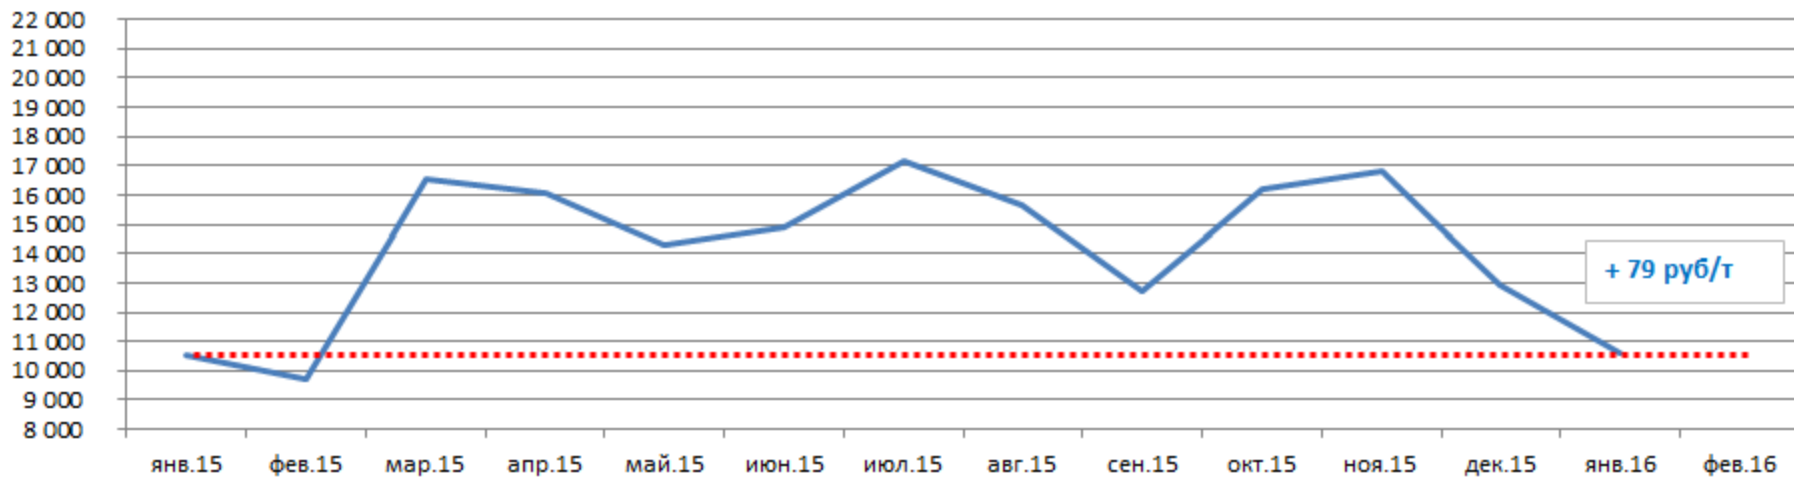

О формировании цен на СУГ
во внебиржевом сегменте
декабрь 2015

16 декабря 2015

Общая динамика цен на СУГ в РФ

Динамика ценовых показателей

ПБТ-Сургут, RUB/MT, Daily

Среднемесячная цена торгов, руб/т ст. Сургут

Объём торгов, т

Статистика цен и объёмов аукциона

Среднесуточная цена торгов, руб/т ст. Сургут

Регулярность и равномерность торгов, т