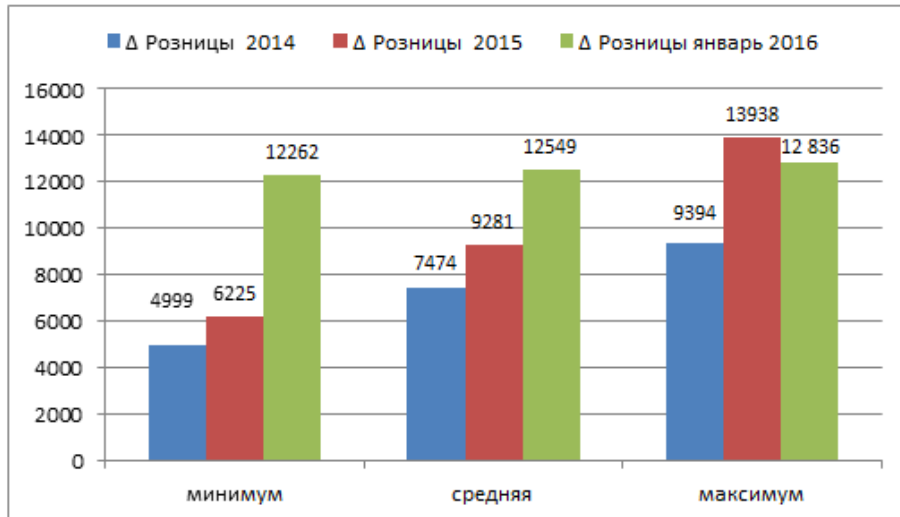

О формировании цен на СУГ
во внебиржевом сегменте
декабрь 2015

16 декабря 2015

Общая динамика цен на СУГ в РФ

Динамика ценовых показателей

ПБТ-Сургут, RUB/MT, Daily

Среднемесячная цена торгов, руб/т ст. Сургут

Объём торгов, т

Статистика цен и объёмов аукциона

Среднесуточная цена торгов, руб/т ст. Сургут

Регулярность и равномерность торгов, т