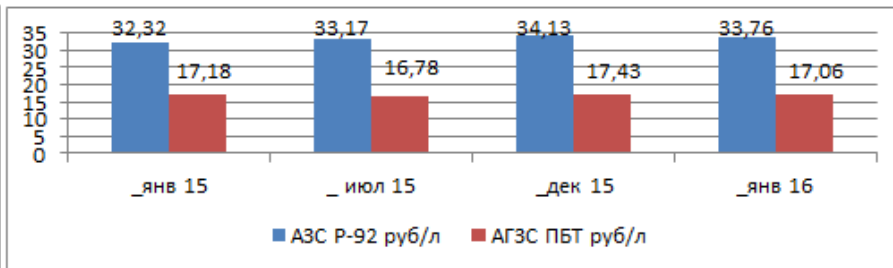

О формировании цен на СУГ
во внебиржевом сегменте
декабрь 2015

16 декабря 2015

Общая динамика цен на СУГ в РФ

Динамика ценовых показателей

ПБТ-Сургут, RUB/MT, Daily

Среднемесячная цена торгов, руб/т ст. Сургут

Объём торгов, т

Статистика цен и объёмов аукциона

Среднесуточная цена торгов, руб/т ст. Сургут

Регулярность и равномерность торгов, т