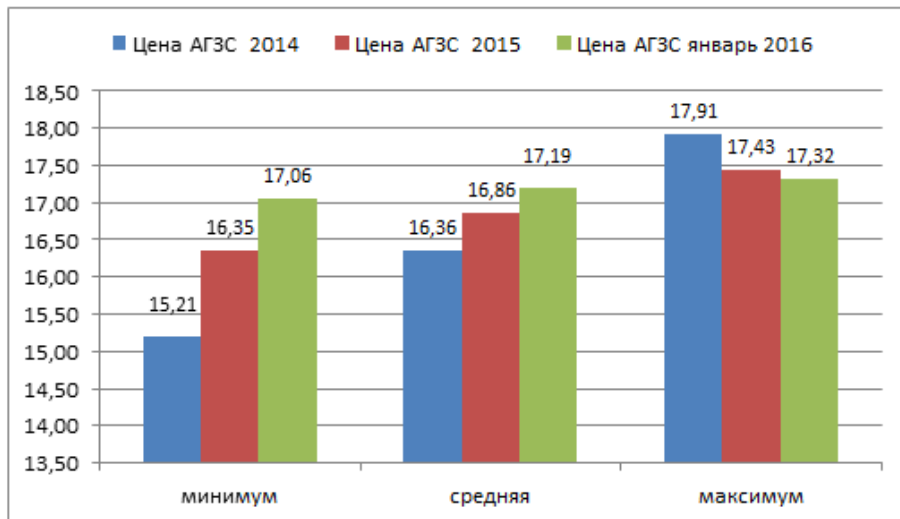

О формировании цен на СУГ
во внебиржевом сегменте
декабрь 2015

16 декабря 2015

Общая динамика цен на СУГ в РФ

Динамика ценовых показателей

ПБТ-Сургут, RUB/MT, Daily

Среднемесячная цена торгов, руб/т ст. Сургут

Объём торгов, т

Статистика цен и объёмов аукциона

Среднесуточная цена торгов, руб/т ст. Сургут

Регулярность и равномерность торгов, т