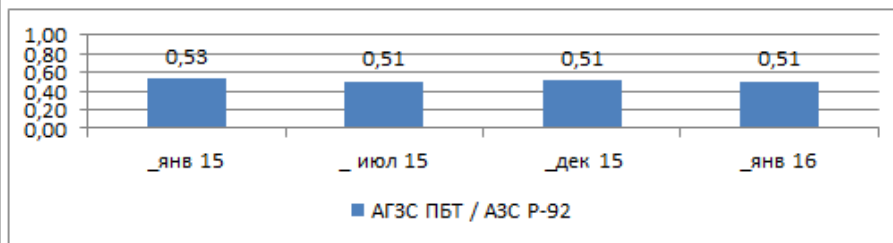

О формировании цен на СУГ
во внебиржевом сегменте
декабрь 2015

16 декабря 2015

Общая динамика цен на СУГ в РФ

Динамика ценовых показателей

ПБТ-Сургут, RUB/MT, Daily

Среднемесячная цена торгов, руб/т ст. Сургут