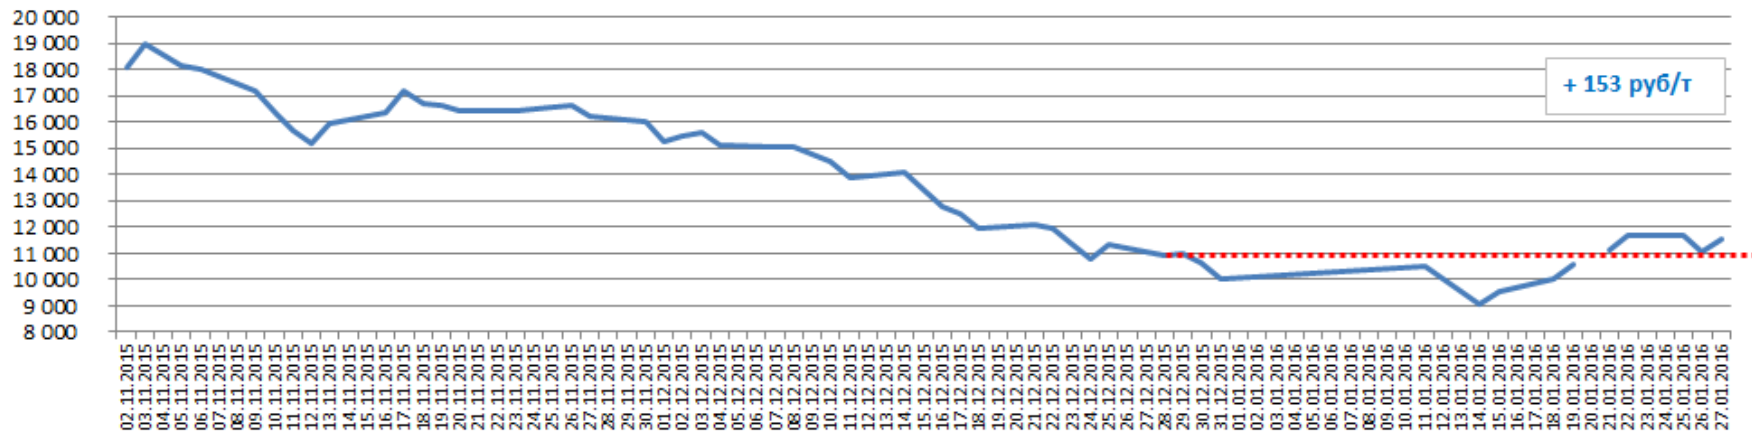

О формировании цен на СУГ
во внебиржевом сегменте
декабрь 2015

16 декабря 2015

Общая динамика цен на СУГ в РФ

Динамика ценовых показателей

ПБТ-Сургут, RUB/MT, Daily

Среднемесячная цена торгов, руб/т ст. Сургут

Объём торгов, т

Статистика цен и объёмов аукциона

Среднесуточная цена торгов, руб/т ст. Сургут

Регулярность и равномерность торгов, т