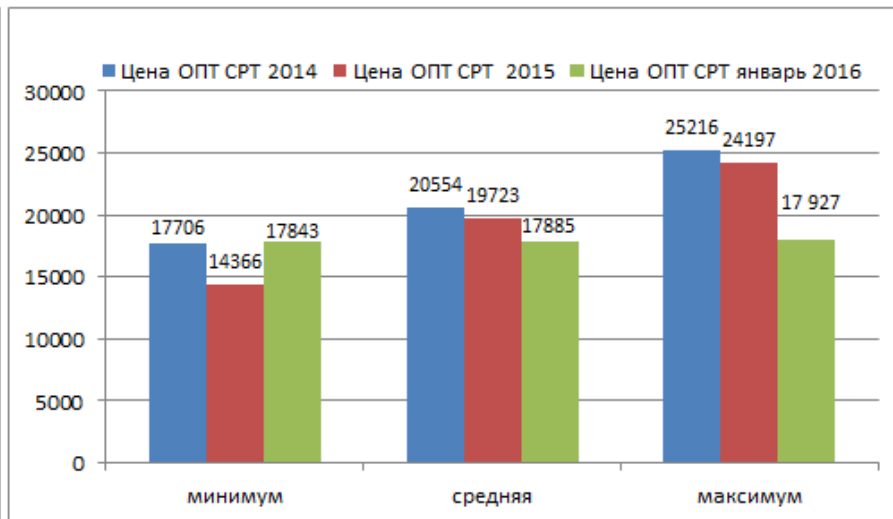

О формировании цен на СУГ
во внебиржевом сегменте
декабрь 2015

16 декабря 2015

Общая динамика цен на СУГ в РФ

Динамика ценовых показателей

ПБТ-Сургут, RUB/MT, Daily

Среднемесячная цена торгов, руб/т ст. Сургут